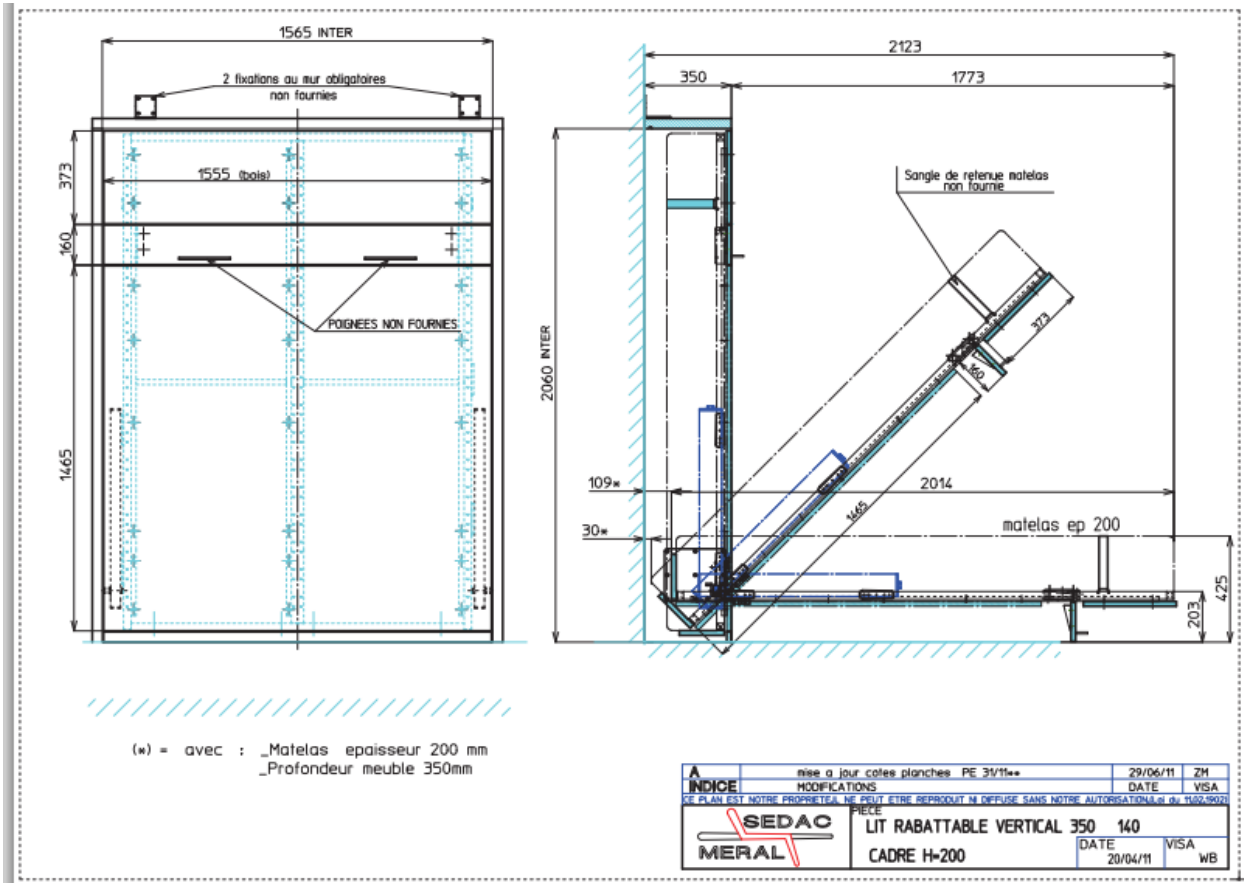

## DESCRIPTION

Longueur du couchage : 200 cm.  
Largeur du couchage : 90 cm / 140 cm.  
Epaisseur du matelas : 18 cm.  
Suspension : lattes  
Couleur : gris.  
Profondeur de l'armoire : 35 cm.

### **Fixation obligatoire au mur.**

Ce produit est livré avec un cadre à lattes, un jeu de vérins réglables dans le temps avec différents types de matelas ou d'habillages, un jeu de raidisseurs pour panneaux frontaux, un jeu de plaques métalliques de fixation, un Jeu d'articulations de pieds + visserie et un jeu de pièces de fixation murale (option)

# PLAN TECHNIQUE

POUR INDICATION:  
B/C/D/E épaisseur 19mm  
A/F épaisseur 40mm

NOTA:

Cotes pour Dim 140  
Autres Dim = cotes proportionnelles