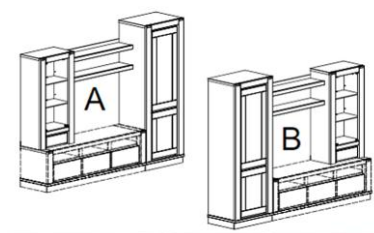

OPTIONS DISPONIBLES (EXEMPLES)