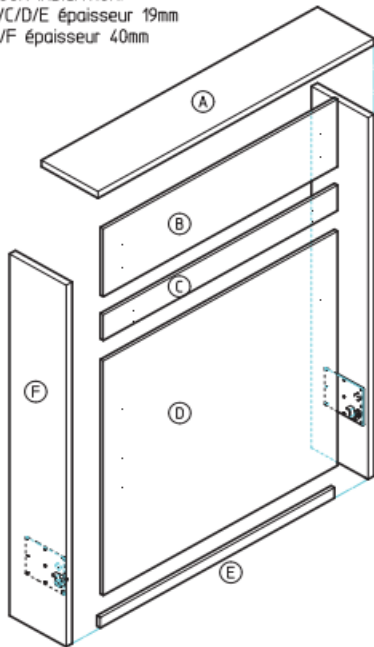

## DESCRIPTION

Longueur du couchage : 200 cm.  
Largeur du couchage : 90 cm / 140 cm.  
Epaisseur du matelas : 18 cm.  
Suspension : lattes  
Couleur : gris.  
Profondeur de l'armoire : 35 cm.

### **Fixation obligatoire au mur.**

Ce produit est livré avec un cadre à lattes, un jeu de vérins réglables dans le temps avec différents types de matelas ou d'habillages, un jeu de raidisseurs pour panneaux frontaux, un jeu de plaques métalliques de fixation, un Jeu d'articulations de pieds + visserie et un jeu de pièces de fixation murale (option)

# PLAN TECHNIQUE

POUR INDICATION:  
B/C/D/E épaisseur 19mm  
A/F épaisseur 40mm

NOTA:

Cotes pour Dim 140  
Autres Dim = cotes proportionnelles