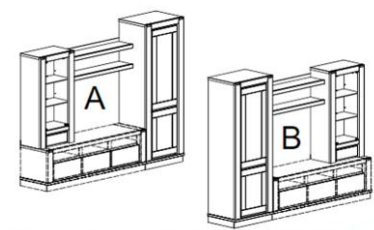

OPTIONS DISPONIBLES (EXEMPLES)