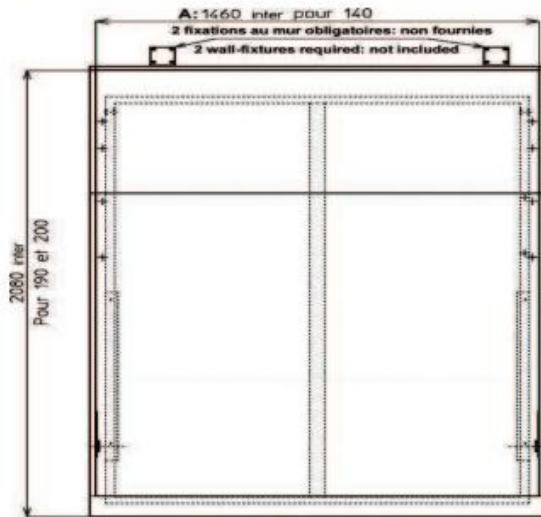

DESCRIPTION

Longueur du couchage : 190 / 200 cm.

Largeur du couchage : 90 cm / 120 cm / 140 cm / 160 cm

Epaisseur du matelas : 18 cm.

Suspension : lattes

Couleur : gris.

Profondeur de l'armoire : 50 cm.

Fixation obligatoire au mur.

OPTIONS DISPONIBLES (EXEMPLES)

PLAN TECHNIQUE

A	mise a jour cote 1915 ->1910 / ajout 2 inserts a visser P25-10	11/01/11	ZM
INDICE	MODIFICATIONS	DATE	VISA
CE PLAN EST NOTRE PROPRIETE. NE PEUT ETRE REPRODUIT NI DIFFUSE SANS NOTRE AUTORISATION. Loi du 11.02.1902			
		PIECE PANNEAUX LITS RABATTABLES HORIZONTAUX 190 Cotes trous de montage	
		DATE	VISA
		16/04/10	ZM

Lit Armoire vertical / Vertical wardrobe-bed

INFORMATIONS TECHNIQUES / TECHNICAL INFORMATION

* uniquement pour matelas épaisseur 200mm / Only for mattress thickness 200mm
* profondeur caisse / depth box: 500mm

Longueur/Length	Largeur / Width		Hauteur /Height		Prof /Depth		Hauteur / Height		Longueur / Length
Sommier/Frame (cm)	Som/Frame (cm)	Caisse/Box (mm): A	Caisse/Box (mm)	Caisse/Box (mm)	Caisse/Box (mm)	Porte haute/High door	Porte basse/ Low door: B		C
190 & 200	90	960	2 080	500		Frame 190cm: 575mm	1 410mm		2 070mm
	120	1 260				Frame 200cm: 475mm	1 510mm		2 170mm
	140	1 460							
	160	1 660							