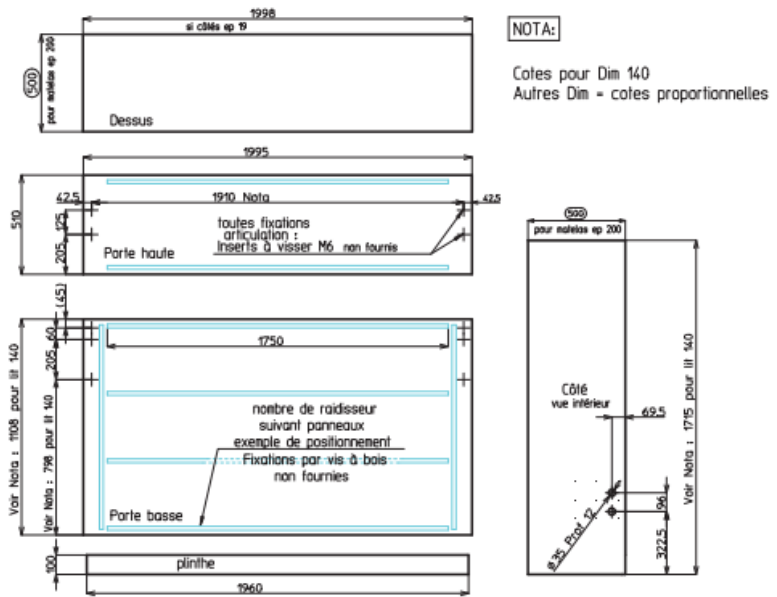

DESCRIPTION

Longueur du couchage : 190 / 200 cm.

Largeur du couchage : 90 cm / 120 cm / 140 cm / 160 cm

Epaisseur du matelas : 18 cm.

Suspension : lattes

Couleur : gris.

Profondeur de l'armoire : 50 cm.

Fixation obligatoire au mur.

OPTIONS DISPONIBLES (EXEMPLES)

PLAN TECHNIQUE

A	mise a jour cote 1915 ->1910 / ajout 2 inserts a visser P25-10	11/01/11	ZM
INDICE	MODIFICATIONS	DATE	VISA
CE PLAN EST NOTRE PROPRIETE. NE PEUT ETRE REPRODUIT NI DIFFUSE SANS NOTRE AUTORISATION. Loi du 11.02.1902			
		PIECE PANNEAUX LITS RABATTABLES HORIZONTAUX 190 Cotes trous de montage	
		DATE	VISA
		16/04/10	ZM