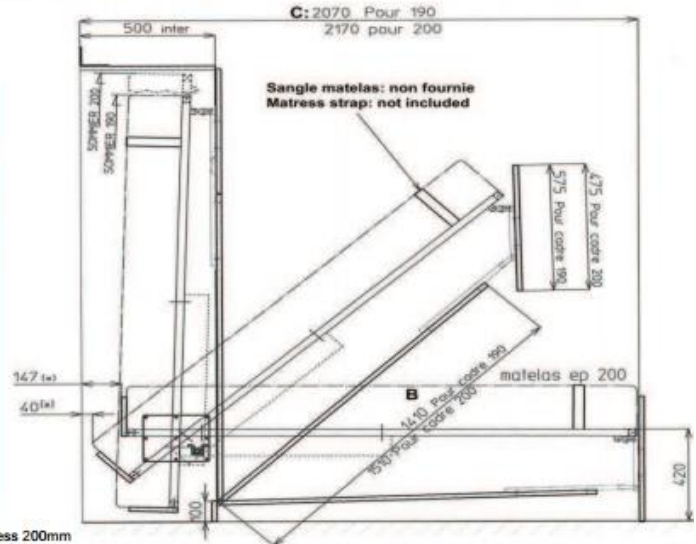

DESCRIPTION

Longueur du couchage : 190 / 200 cm.

Largeur du couchage : 90 cm / 120 cm / 140 cm / 160 cm

Epaisseur du matelas : 18 cm.

Suspension : lattes

Couleur : gris.

Profondeur de l'armoire : 50 cm.

Fixation obligatoire au mur.

OPTIONS DISPONIBLES (EXEMPLES)

PLAN TECHNIQUE

A	mise a jour cote 1915 ->1910 / ajout 2 inserts a visser P25-10	11/01/11	ZM
INDICE	MODIFICATIONS	DATE	VISA
CE PLAN EST NOTRE PROPRIETE. NE PEUT ETRE REPRODUIT NI DIFFUSE SANS NOTRE AUTORISATION. Loi du 11.02.1902			
		PIECE PANNEAUX LITS RABATTABLES HORIZONTAUX 190 Cotes trous de montage	
		DATE	VISA
		16/04/10	ZM

Lit Armoire vertical / Vertical wardrobe-bed

INFORMATIONS TECHNIQUES / TECHNICAL INFORMATION

* uniquement pour matelas épaisseur 200mm / Only for mattress thickness 200mm
* profondeur caisse / depth box: 500mm

Longueur/Length	Largeur / Width		Hauteur /Height		Prof /Depth		Hauteur / Height		Longueur / Length
Sommier/Frame (cm)	Som/Frame (cm)	Caisse/Box (mm): A	Caisse/Box (mm)	Caisse/Box (mm)	Caisse/Box (mm)	Porte haute/High door	Porte basse/ Low door: B		C
190 & 200	90	960	2 080	500		Frame 190cm: 575mm	1 410mm		2 070mm
	120	1 260				Frame 200cm: 475mm	1 510mm		2 170mm
	140	1 460							
	160	1 660							