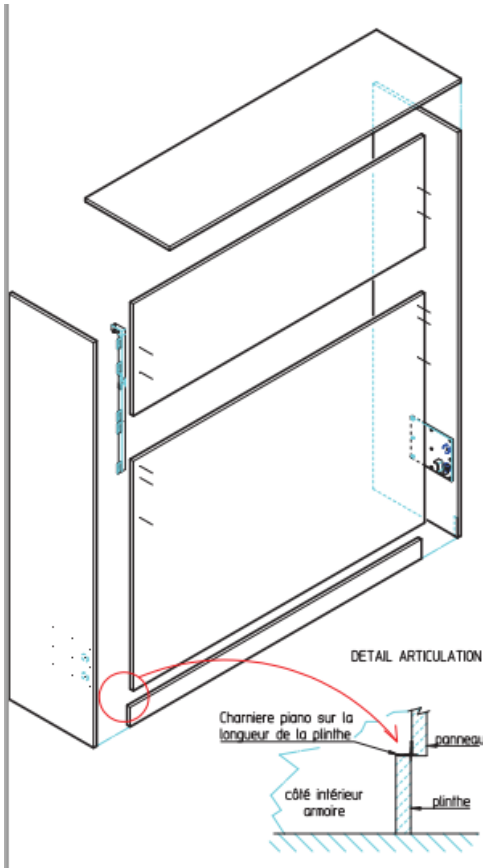

PLAN TECHNIQUE

A	mise a jour cote 1915 ->1910 / ajout 2 inserts a visser P25-10	11/01/11	ZM
INDICE	MODIFICATIONS	DATE	VISA
CE PLAN EST NOTRE PROPRIETE. NE PEUT ETRE REPRODUIT NI DIFFUSE SANS NOTRE AUTORISATION. Loi du 11.02.1902			
		PIECE PANNEAUX LITS RABATTABLES HORIZONTAUX 190 Cotes trous de montage	
		DATE	VISA
		16/04/10	ZM