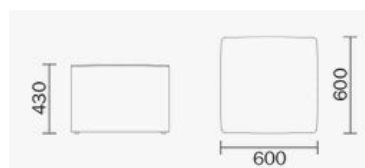

Pouf Wow

Dimension disponible

Descriptif

Wow est un système de pouf caractérisé par des formes rondes, carrées ou rectangulaires qui donnent une touche ironique et élégante aux endroits collectifs et domestiques. De nombreux choix de tissus et couleurs.