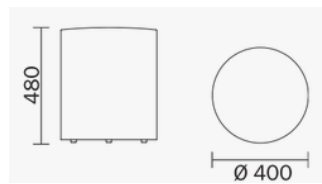

Pouf Wow

Dimension disponible

Descriptif

Wow est un système de pouf caractérisé par des formes rondes, carrées ou rectangulaires qui donnent une touche ironique et élégante aux endroits collectifs et domestiques. De nombreux choix de tissus et couleurs.