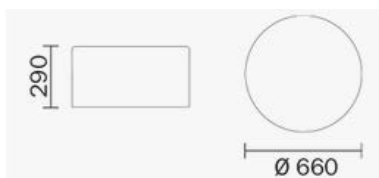

Pouf Wow

Dimension disponible

Descriptif

Wow est un système de pouf caractérisé par des formes rondes, carrées ou rectangulaires qui donnent une touche ironique et élégante aux endroits collectifs et domestiques. De nombreux choix de tissus et couleurs.