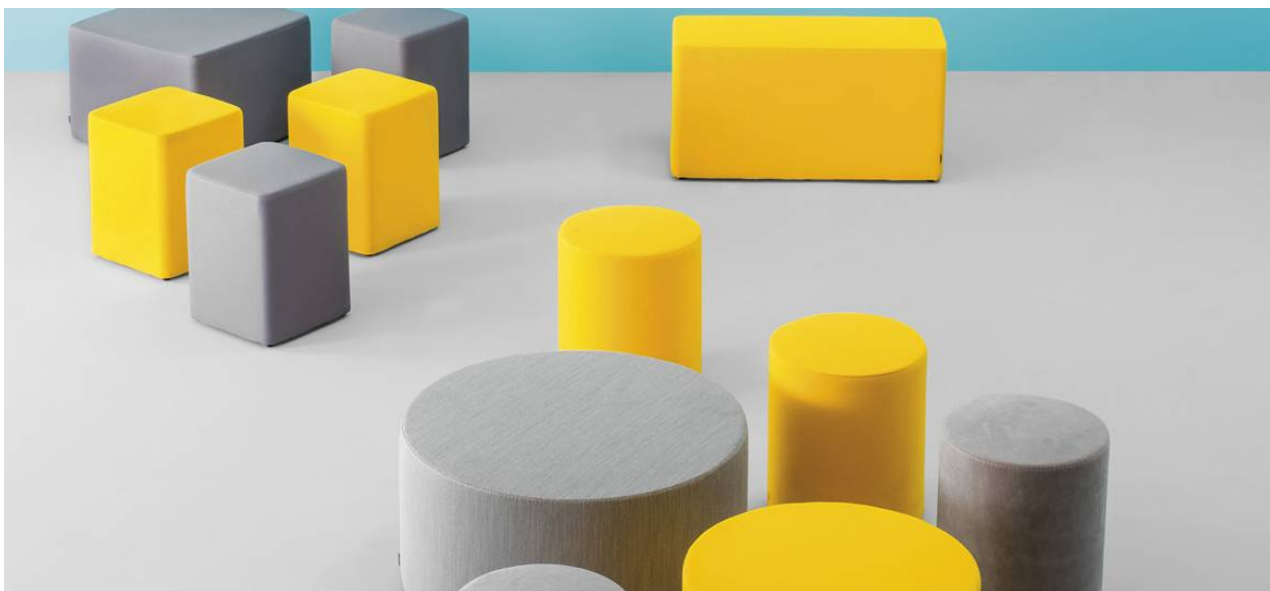

Pouf Wow

Dimension disponible

Descriptif

Wow est un système de pouf caractérisé par des formes rondes, carrées ou rectangulaires qui donnent une touche ironique et élégante aux endroits collectifs et domestiques. De nombreux choix de tissus et couleurs.

Rembourrage en mousse polyuréthane ignifuge.