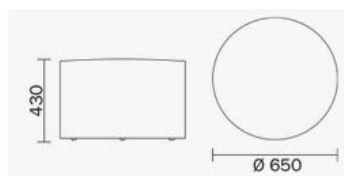

Pouf Wow

Dimension disponible

Descriptif

Wow est un système de pouf caractérisé par des formes rondes, carrées ou rectangulaires qui donnent une touche ironique et élégante aux endroits collectifs et domestiques. De nombreux choix de tissus et couleurs.