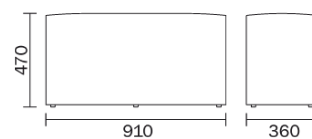

Pouf Wow

Dimension disponible

Descriptif

Wow est un système de pouf caractérisé par des formes rondes, carrées ou rectangulaires qui donnent une touche ironique et élégante aux endroits collectifs et domestiques. De nombreux choix de tissus et couleurs.