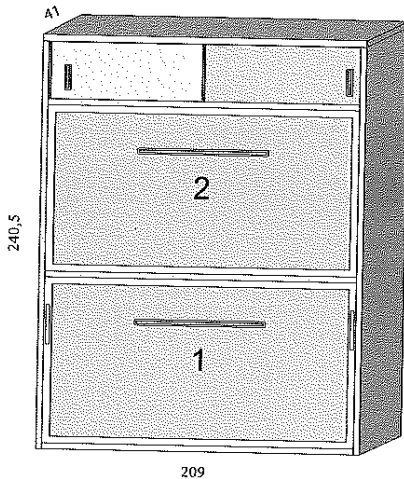

Lit Rabattable

Modèle : Twins

Descriptif

Lit rabattable twins :

- Couchage en 90 * 190
- Plusieurs options déco disponibles (cf. images)
- Mesures : Hauteur 240,5cm / Profondeur 41cm / Largeur 209cm
- Inclus échelle et barrières
- Structure aggloméré ou aluminium