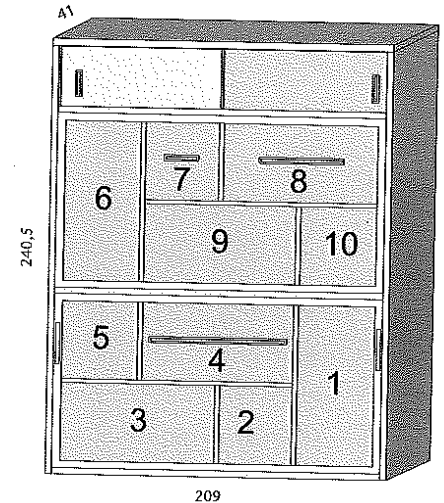

Lit Rabattable

Modèle : Twins

Descriptif

Lit rabattable twins :

- Couchage en 90 * 190
- Plusieurs options déco disponibles (cf. images)
- Mesures : Hauteur 240,5cm / Profondeur 41cm / Largeur 209cm
- Inclus échelle et barrières
- Structure aggloméré ou aluminium