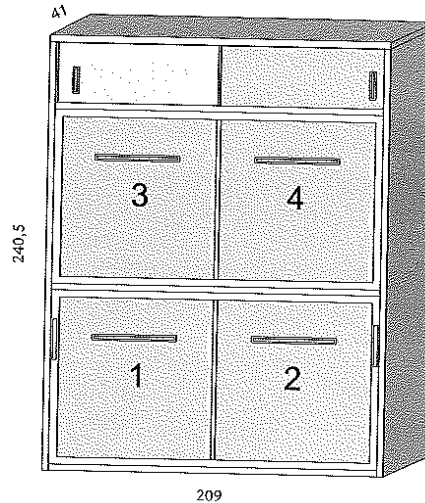

Lit Rabattable

Modèle : Twins

Descriptif

Lit rabattable twins :

- Couchage en 90 * 190
- Plusieurs options déco disponibles (cf. images)
- Mesures : Hauteur 240,5cm / Profondeur 41cm / Largeur 209cm
- Inclus échelle et barrières
- Structure aggloméré ou aluminium